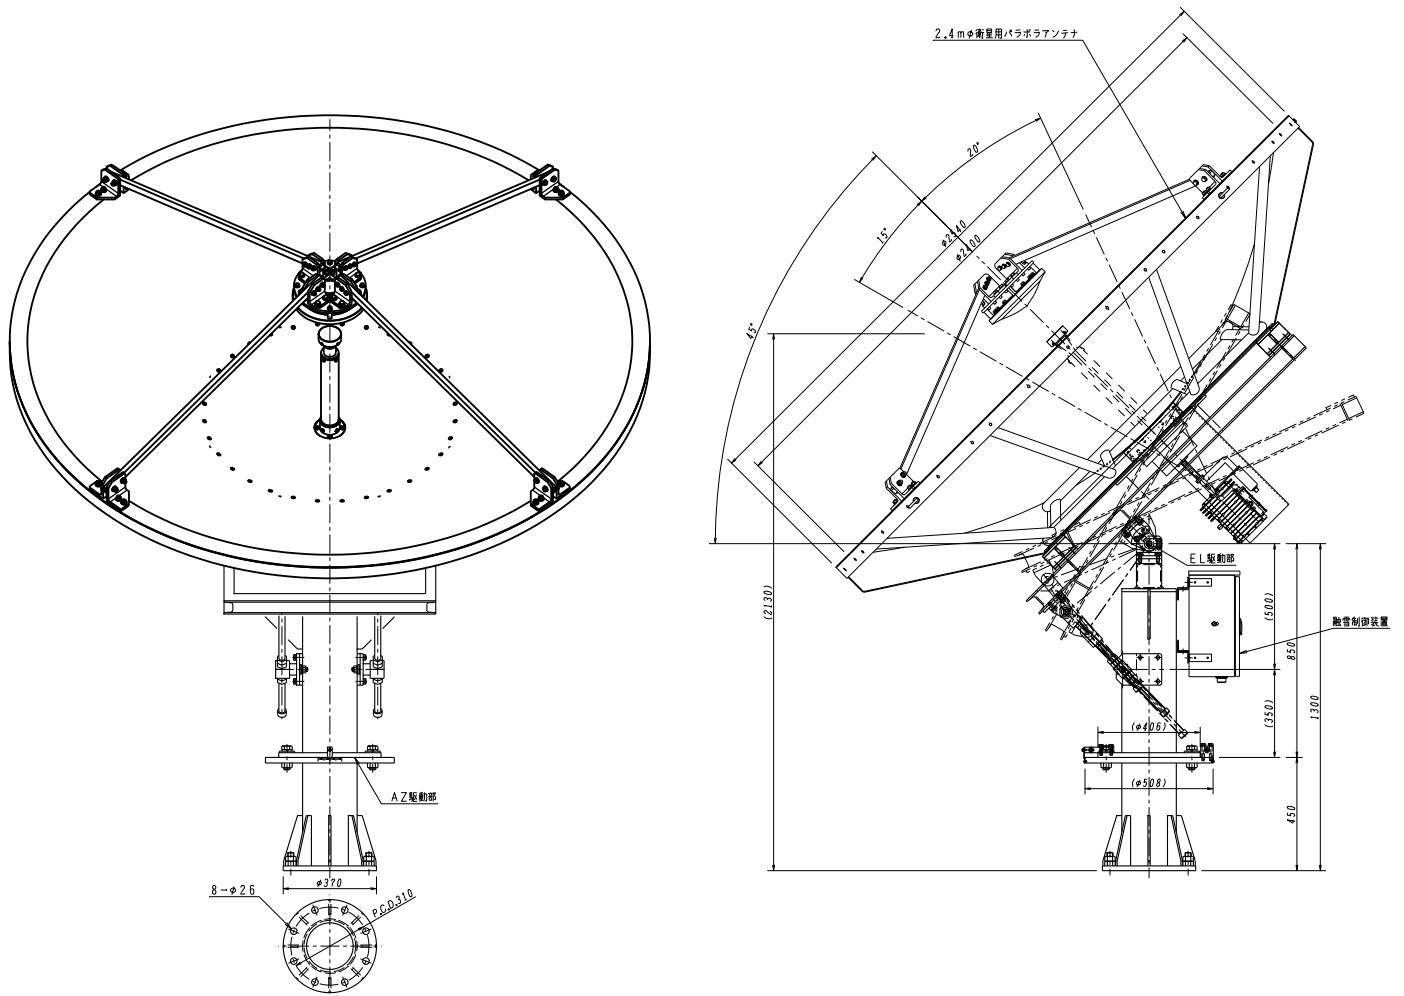

φ2.4m カセグレン型パラボラアンテナ

KP-2400 型

NHK 佐賀放送局殿(デアイスオプション無し)

NHK 富山放送局殿(デアイスオプション付き)

- カセグレン方式の衛星用パラボラアンテナです。
- BUC、LNBなどの必要な機器をアンテナに接続可能な構造になってます。
- 2:8 IF-DIV/AMP 等を加えた、システム構築も対応してます。
- オプションとして、デアイス(融雪)機能を付けることができます。
雪や氷によるアンテナの性能低下を防ぎ、冬場でも安心して使用できます。

外観図

仕様

開口直径	φ2.4m
周波数範囲(受信)	12.25~12.75GHz
周波数範囲(送信)	14.00~14.50GHz
利得(受信)	47dBi 以上
利得(送信)	48dBi 以上
偏波	直線直交偏波
耐風速	60m/s
耐風速(オプション)	90m/s
質量	約 400kg
消費電流(デアイス付)	AC200V3 相 20A 以下

* 塗装色はN9.5が標準色になります。

* 製品の改良のため予告なく変更をすることがありますのでご了承ください。