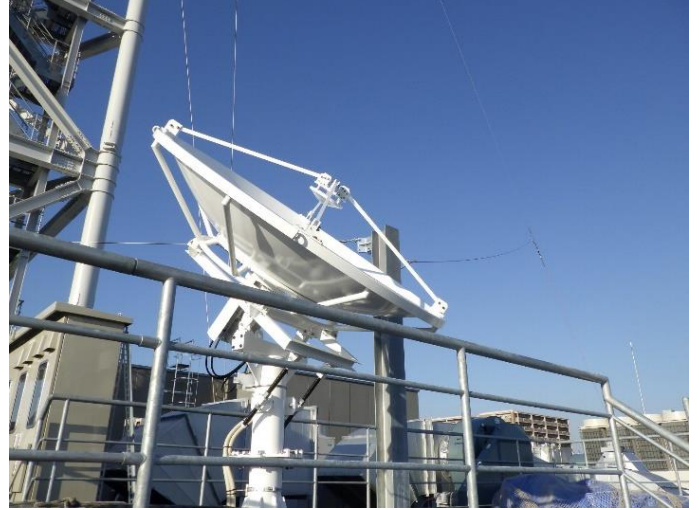

φ2.4m カセグレン型パラボラアンテナ

KP-2400 型

NHK 佐賀放送局殿(デアイスオプション無し)

NHK 富山放送局殿(デアイスオプション付き)

- カセグレン方式の衛星用パラボラアンテナです。
- BUC、LNBなどの必要な機器をアンテナに接続可能な構造になってます。
- 2:8 IF-DIV/AMP 等を加えた、システム構築も対応してます。
- オプションとして、デアイス(融雪)機能を付けることができます。
雪や氷によるアンテナの性能低下を防ぎ、冬場でも安心して使用できます。

外観図

仕様

開口直径	φ2.4m
周波数範囲(受信)	12.25~12.75GHz
周波数範囲(送信)	14.00~14.50GHz
利得(受信)	47dBi 以上
利得(送信)	48dBi 以上
偏波	直線直交偏波
耐風速	60m/s
耐風速(オプション)	90m/s
質量	約 400kg
消費電流(デアイス付)	AC200V3 相 20A 以下

* 塗装色はN9.5が標準色になります。

* 製品の改良のため予告なく変更をすることがありますのでご了承ください。